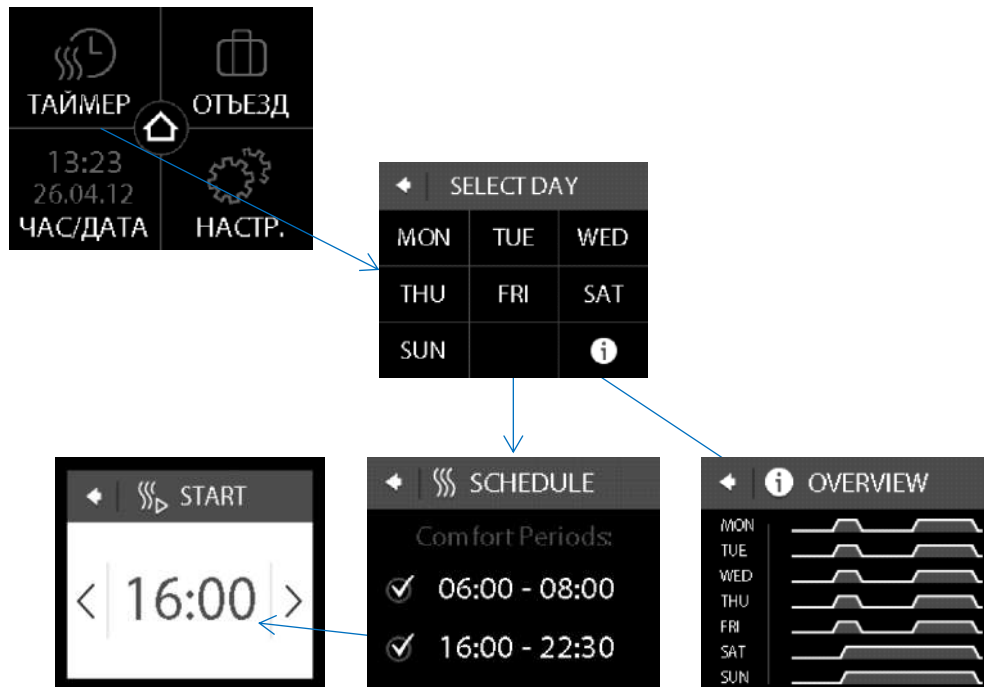

- Быстрая и точная настройка
- Меню на русском языке
- Всего несколько простых шагов

Таймер позволяет автоматически переключаться между экономной и комфортной температурами в соответствии с заранее установленным графиком