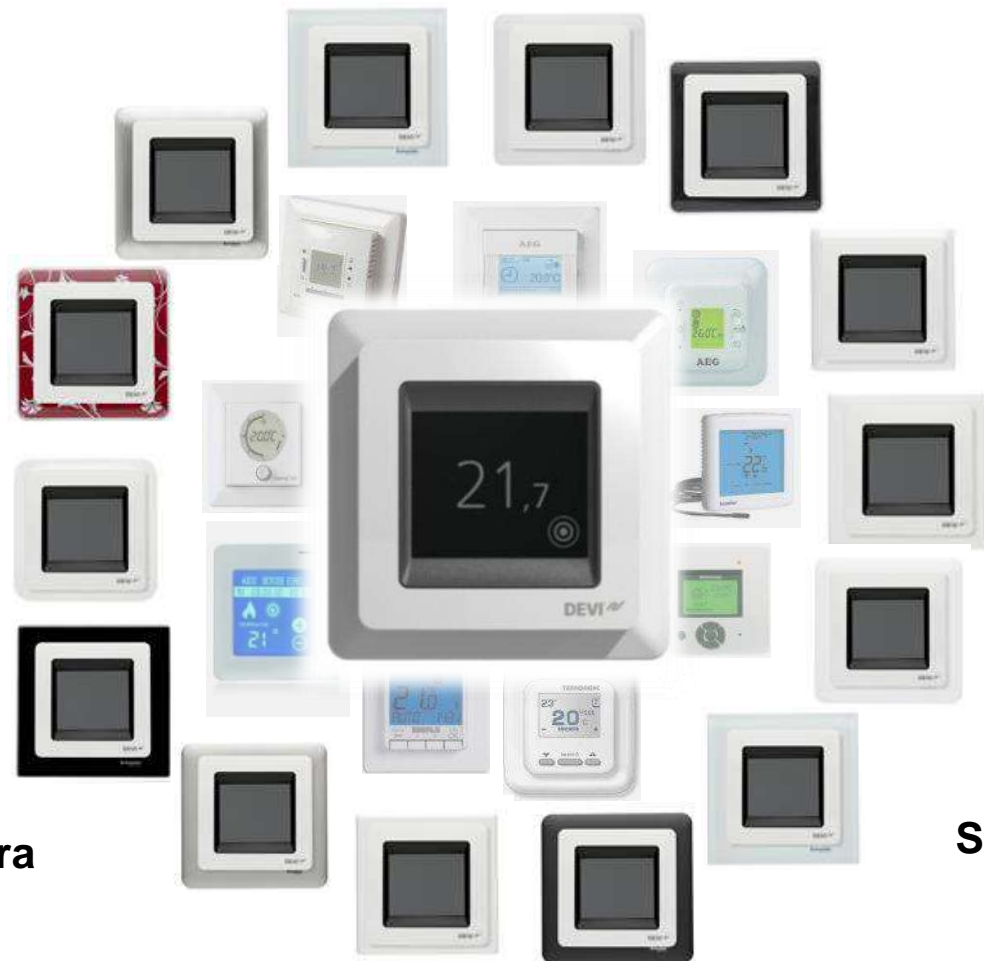

Busch Jäeger

ABB

Legrand

Merten

Jung

Hager

Gira

Schneider

Совместим с рамками других производителей