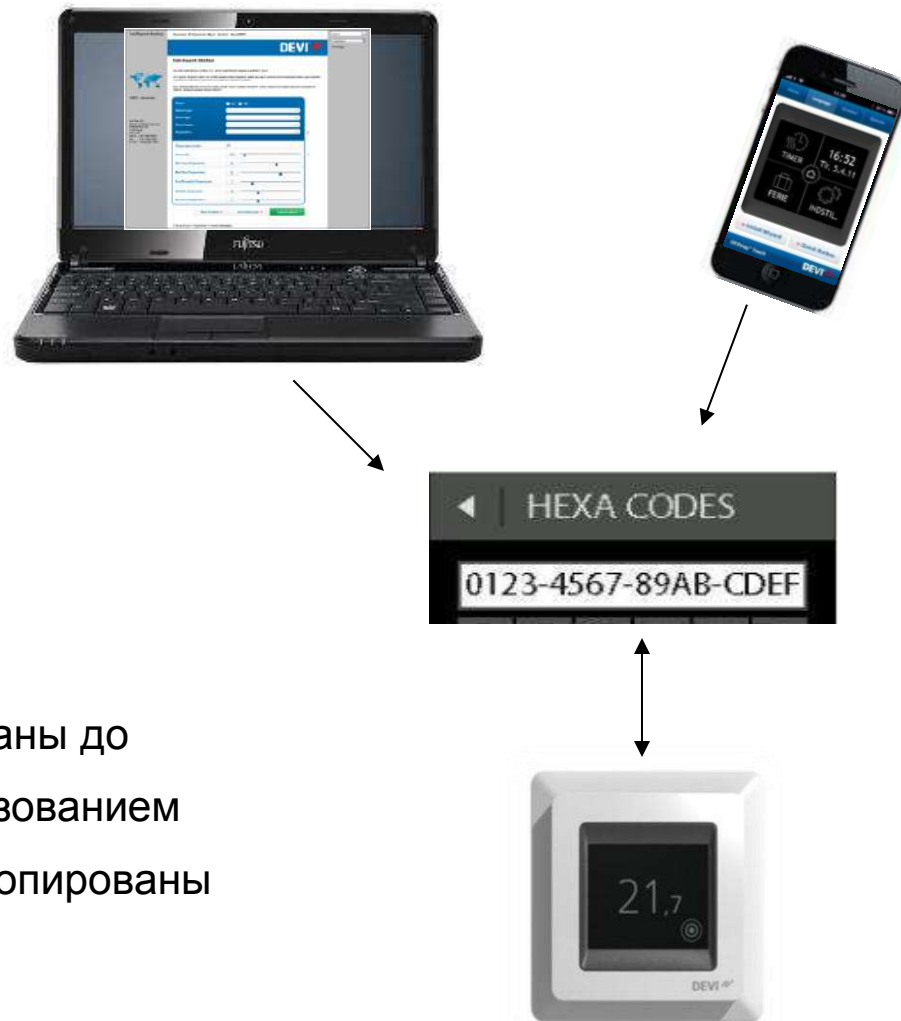

- Простота настройки через код
- Удаленное решение проблем настройки
- Код генерируется автоматически при настройке терморегулятора

Настройки терморегулятора могут быть заданы до установки и импортированы в него с использованием кода, сгенерированного в Интернете, или скопированы с терморегулятора аналогичной установки